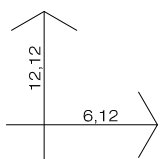

Planta baixa
Obs.: - Medidas de eixo

FÁBRICA

RUA DA CONGREGAÇÃO, 250 EMBU DAS ARTES
(11) 4785 - 0070 site -www.vimaden.com.br
e-mail : vimaden@vimaden.com.br

REPRESENTANTE: