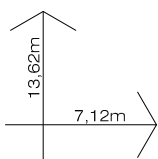

Planta baixa

Obs.: - Medidas entre eixos.
Escala = 1:100

FÁBRICA

RUA DA CONGREGAÇÃO, 250 EMBU DAS ARTES
(11) 4785 - 0070 site -www.vimaden.com.br
e-mail : vimaden@vimaden.com.br

REPRESENTANTE: