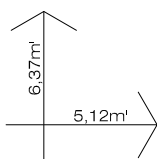

Planta baixa

Obs.: - Medidas de eixo
Escala = 1:100

FÁBRICA

RUA DA CONGREGAÇÃO, 250 EMBU DAS ARTES
(11) 4785 - 0070 site -www.vimaden.com.br
e-mail : vimaden@vimaden.com.br

REPRESENTANTE: