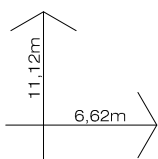

**Planta baixa**  
Obs.: - Medidas entre eixos  
Escala = 1:100

**FÁBRICA**

RUA DA CONGREGAÇÃO, 250 EMBU DAS ARTES  
(11) 4781 - 1844 site -www.vimaden.com.br  
e-mail : vimaden@vimaden.com.br

**REPRESENTANTE:**