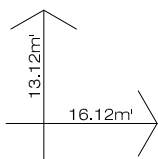

Planta baixa
Obs.: - Medidas de eixo
Escala = 1:100

FÁBRICA

RUA DA CONGREGAÇÃO, 250 EMBU DAS ARTES
(11) 4785 - 0070 site -www.vimaden.com.br
e-mail : vimaden@vimaden.com.br

REPRESENTANTE: