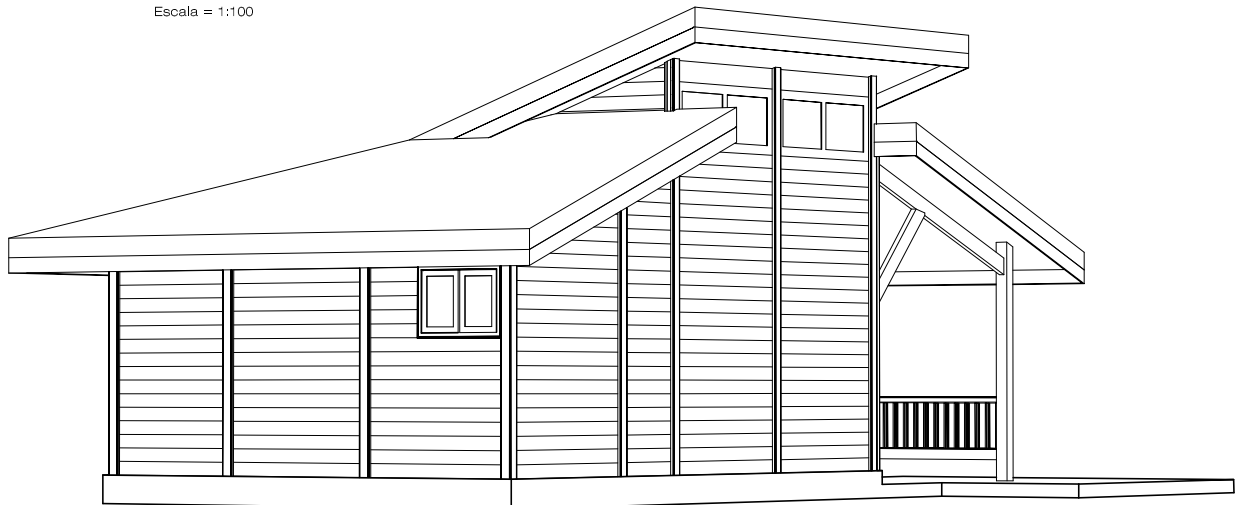

Planta baixa

Obs.: - Medidas de eixo.
Escala = 1:100

FÁBRICA

RUA DA CONGREGAÇÃO, 250 EMBU DAS ARTES
(11) 4781 - 1844 site -www.vimaden.com.br
e-mail : vimaden@vimaden.com.br

REPRESENTANTE: