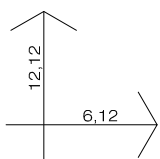

Planta baixa  
Obs.: - Medidas de eixo

FÁBRICA  
RUA DA CONGREGAÇÃO, 250 EMBU DAS ARTES  
(11) 4785 - 0070 site -www.vimaden.com.br  
e-mail : vimaden@vimaden.com.br

REPRESENTANTE: