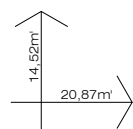

**Planta baixa - Térreo**

Escala = 1:125

Obs.:

 ALVENARIA

**Planta baixa - Superior**

FÁBRICA

RUA DA CONGREGAÇÃO, 250 EMBU DAS ARTES  
(11) 4785-0070 site -www.vimaden.com.br  
e-mail : vimaden@vimaden.com.br