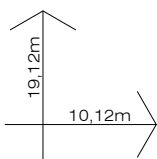

Planta baixa

Obs.: - Medidas entre eixos.
Escala = 1:125

Obs.:

ALVENARIA

FÁBRICA

RUA DA CONGREGAÇÃO, 250 EMBU DAS ARTES
(11) 4781 - 1844 site -www.vimaden.com.br
e-mail : vimaden@vimaden.com.br

REPRESENTANTE: